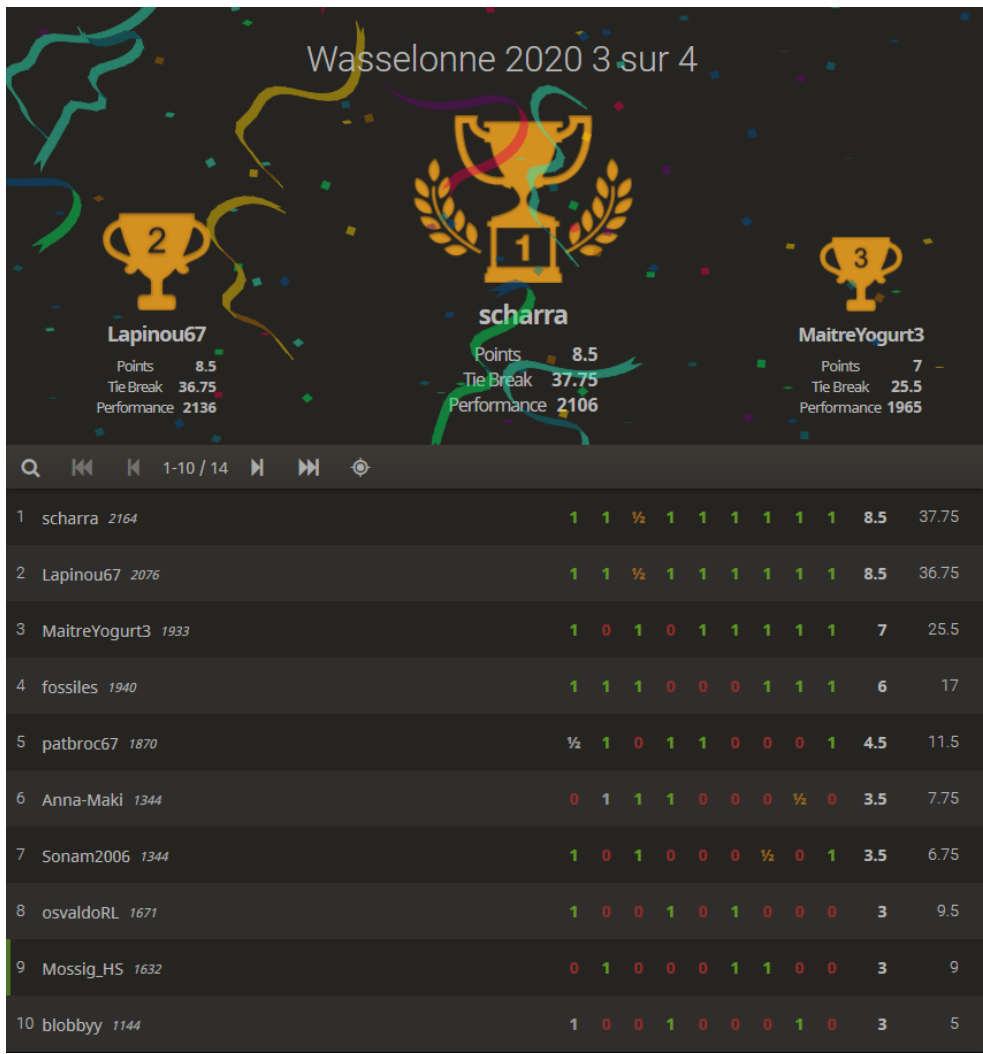

T1 avec 18 participants